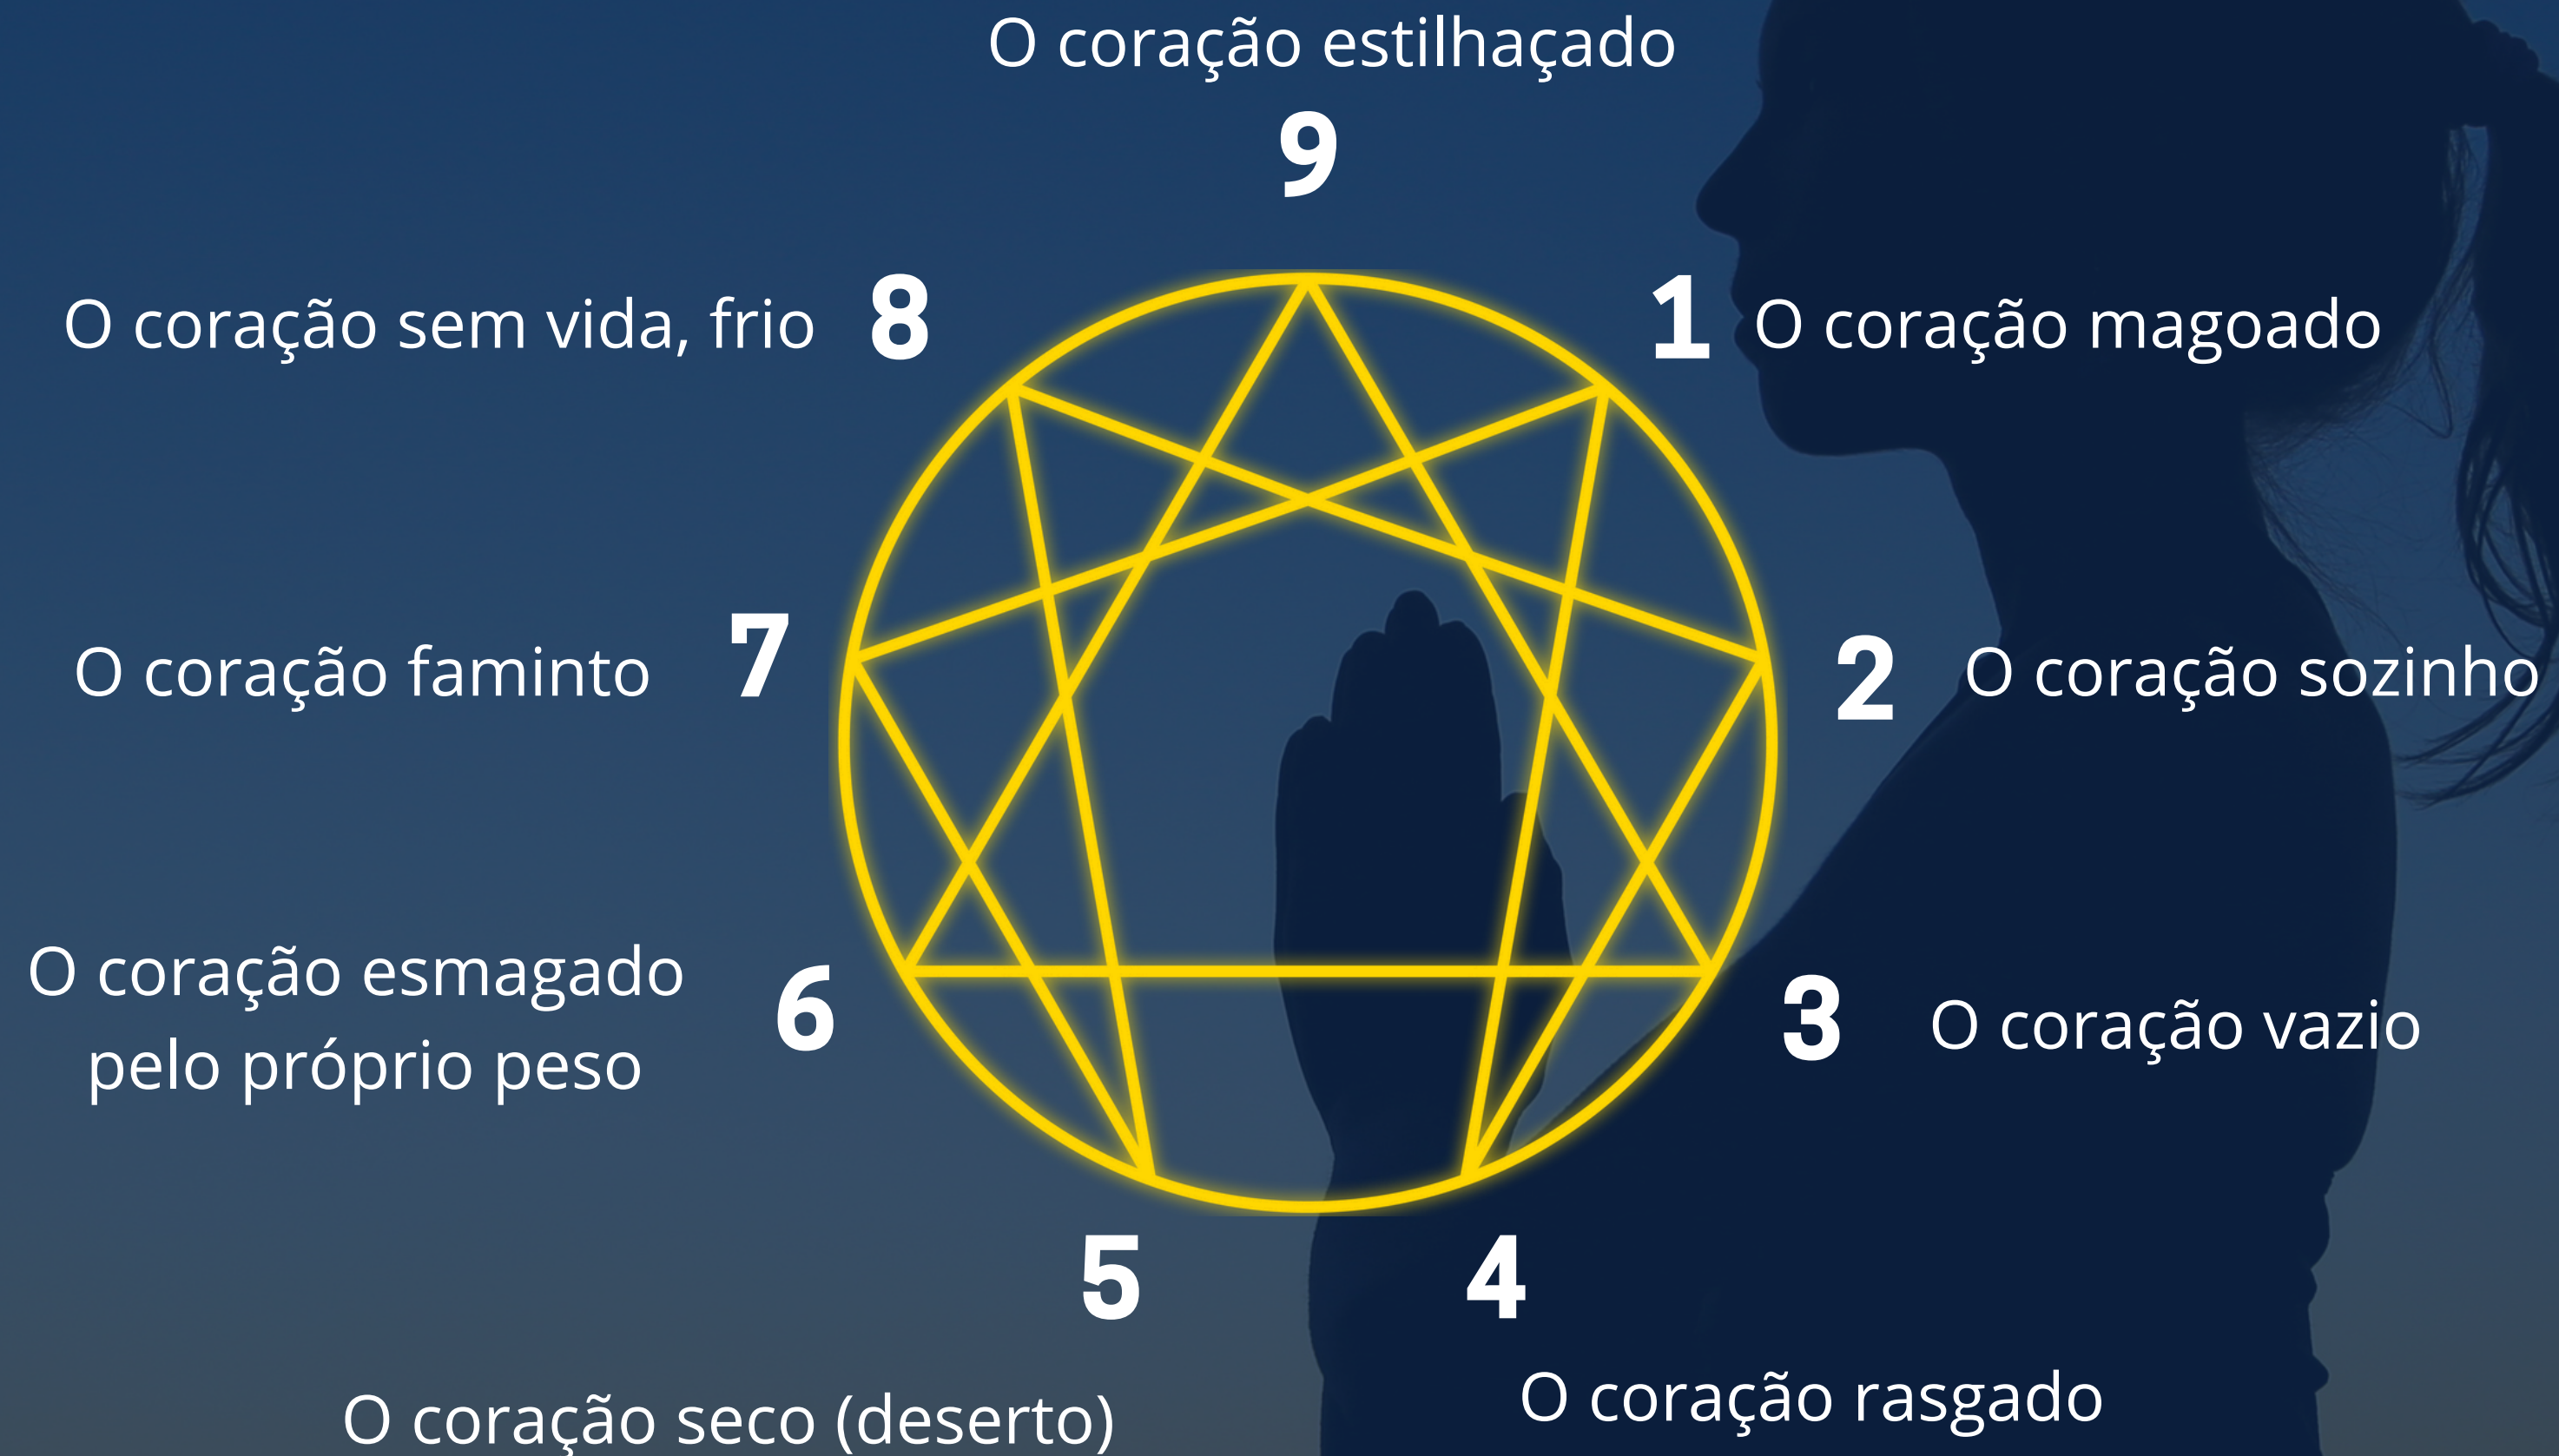

## Ciclo 2 - Tema Central

**Os sofrimentos e as dores do coração:  
Como exercitar as virtudes e se aproximar do  
coração de Deus.**

# SOFRIMENTOS DO CORAÇÃO